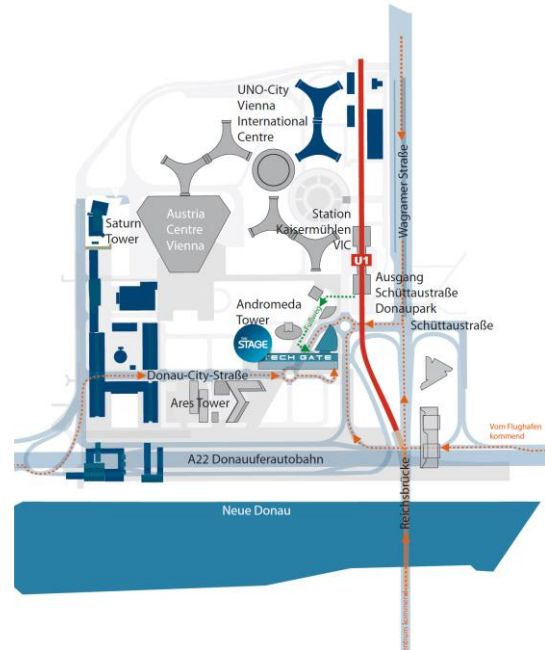

Bahn

Vom Hauptbahnhof nehmen Sie die U-Bahn-Linie 1 in Richtung Leopoldau. Bei der Station Kaisermühlen – Vienna International Center steigen Sie aus. Nehmen Sie den Ausgang Schüttaustraße.

Vom Westbahnhof nehmen Sie die U-Bahn-Linie 3 in Richtung Simmering. Am Stephansplatz steigen Sie in die U1 Richtung Leopoldau um und fahren bis Kaisermühlen – Vienna International Center.

PKW:

Aus Richtung Stockerau über die A22 Donauuferautobahn kommen

Gleich nach der Ausfahrt Brigittenauer Brücke nehmen Sie die Ausfahrt Kagran – Vienna International Center – Donau City. Sie gelangen zu einer Ampel. Halten Sie sich links und folgen Sie dem Straßenverlauf. Nach dieser Ampel folgen Sie dem Straßenverlauf in den Tunnel (Leonard- Bernstein- Straße). Im Tunnel gelangen Sie nach 30 Meter zu einer Ampel, biegen Sie rechts in die Donau-City-Straße. Fahren Sie weiter geradeaus bis zum nächsten Kreisverkehr. Bei der dritten Ausfahrt biegen Sie rechts in die Tech Gate Vienna Garage ein.

Aus Richtung A23 Süd-Ost Tangente über A22 Donauuferautobahn kommend

Im Kaisermühlentunnel nehmen Sie die Ausfahrt Vienna International Center. Fahren Sie geradeaus, dann nehmen Sie rechts die Ausfahrt Donau City. Im Kreisverkehr nehmen Sie die dritte Ausfahrt in die Donau-City-Straße. Beim nächsten Kreisverkehr nehmen Sie die dritte Ausfahrt. Die Einfahrt in die Tech Gate Garage befindet sich dann gleich auf der rechten Seite.

Von der Innenstadt über die Reichsbrücke kommend

Bei der ersten Ampel nach der Reichsbrücke biegen Sie links in Richtung Donau City ab. Im Kreisverkehr nehmen Sie die zweite Ausfahrt in die Donau-City-Straße. Beim nächsten Kreisverkehr nehmen Sie die dritte Ausfahrt. Die Einfahrt in die Tech Gate Garage befindet sich dann gleich auf der rechten Seite.